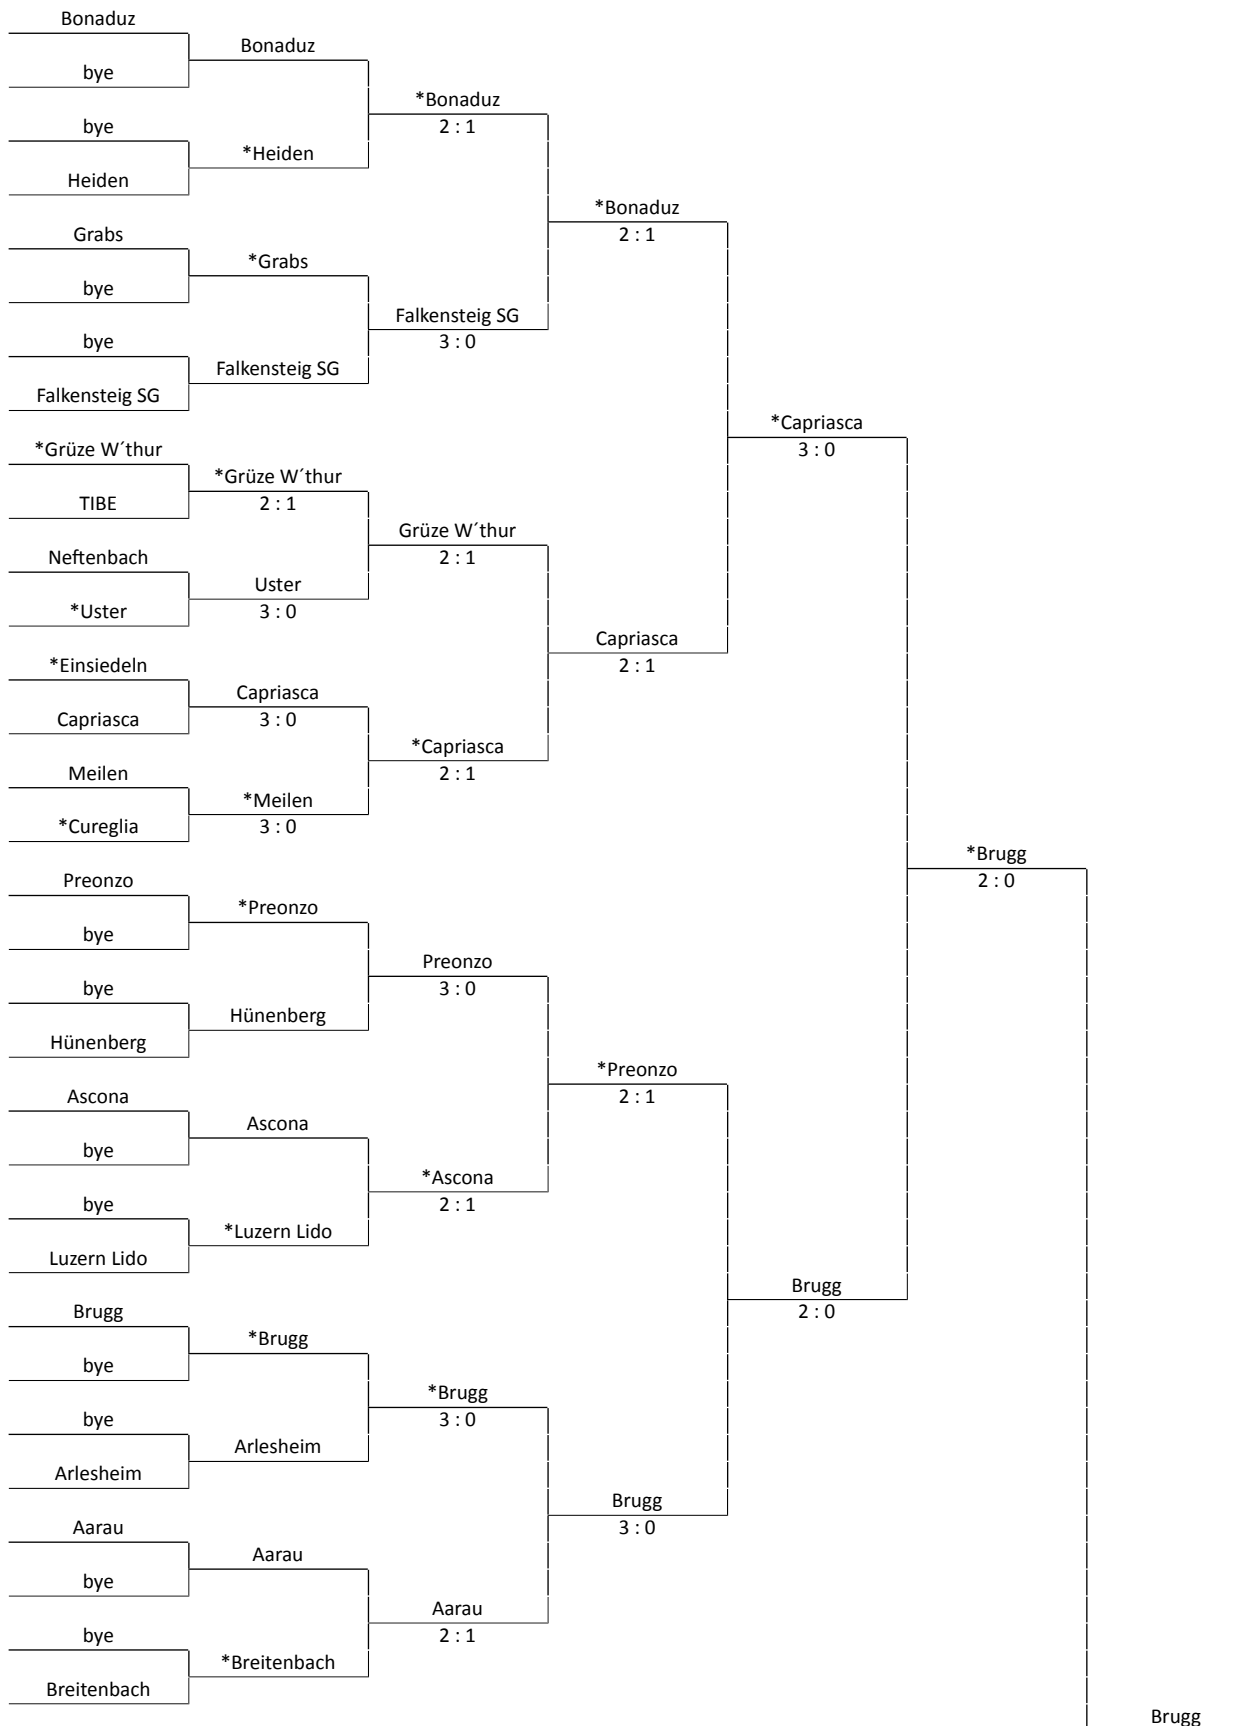

18&U Girls Ligue A:

20 Mai 2020

* désigne l'équipe jouant à domicile.

18&U Girls Ligue A:

20 Mai 2020

* désigne l'équipe jouant à domicile.

2 : 1